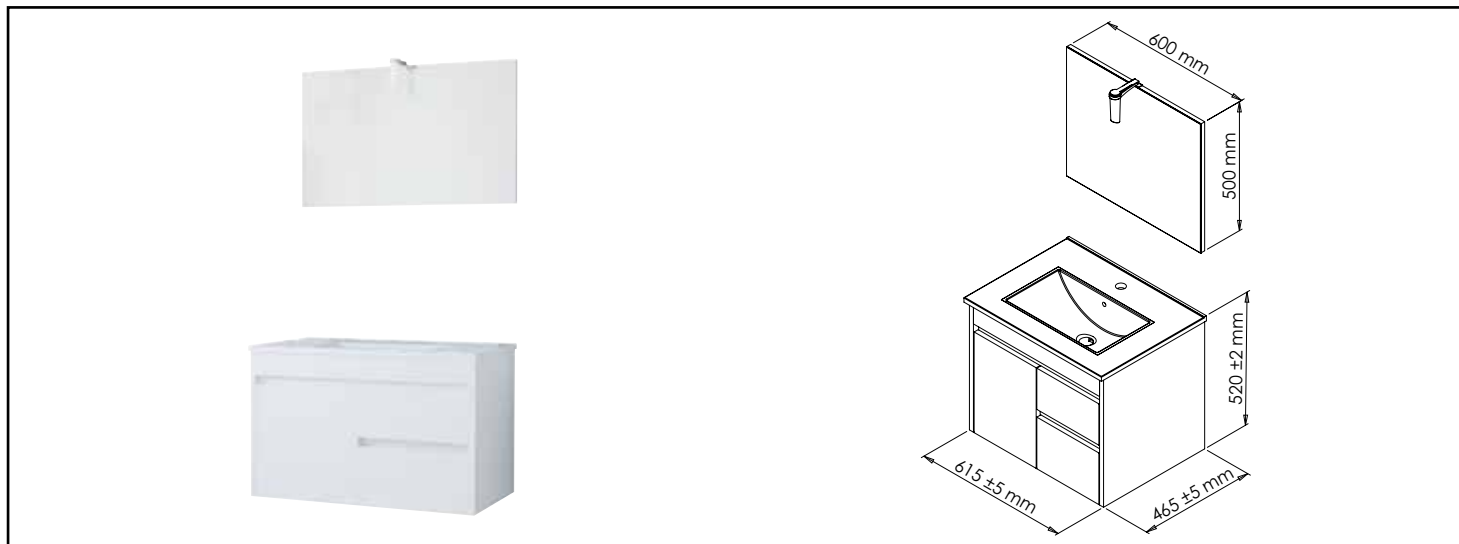

Référence : **401511509**

MEUBLE SUSP. LUMPUR 2 AVEC MIROIR SUSP ET SPOT LED - LARG. 60CM - LAQUÉ BLANC

CARACTÉRISTIQUES

Meuble à suspendre finition laquée blanc, avec simple vasque intégrée avec trop plein
 Dimensions : Largeur : 61,5cm x Profondeur : 46,5cm x Hauteur : 52cm
 Corps de meuble avec vide sanitaire (8cm) et siphon gain de place
 Plan céramique blanc extra-plat, épaisseur : 18mm
 Dimension de la cuve : 435x255x120mm
 Structure du caisson en panneaux de particules mélaminé, épaisseur : 16mm
 1 tiroir en panneaux de particules avec poignée prise de main et fermeture amortie Hettich
 2 portes en panneau de particules avec poignée prise de main et fermeture amortie
 1 miroir simple suspendu avec spot LED classe 2 IP44
 Accessoires en options : pieds (hauteur : 40cm, recoupable)
 Livré pré-monté, sans robinetterie, sans visserie de fixation murale
 Fabrication européenne
 Norme FSC
 Ecotaxe en sus

PRESCRIPTION DE POSE

Ce meuble est convertible en version sol grâce à un jeu de pieds (disponible en option) d'une hauteur de 40cm et recoupables pour répondre à toutes les configurations d'aménagement.
 • Livré pré-monté et vidage gain de place fourni (sans robinetterie, sans visserie de fixation murale)
 • De conception française et de fabrication européenne